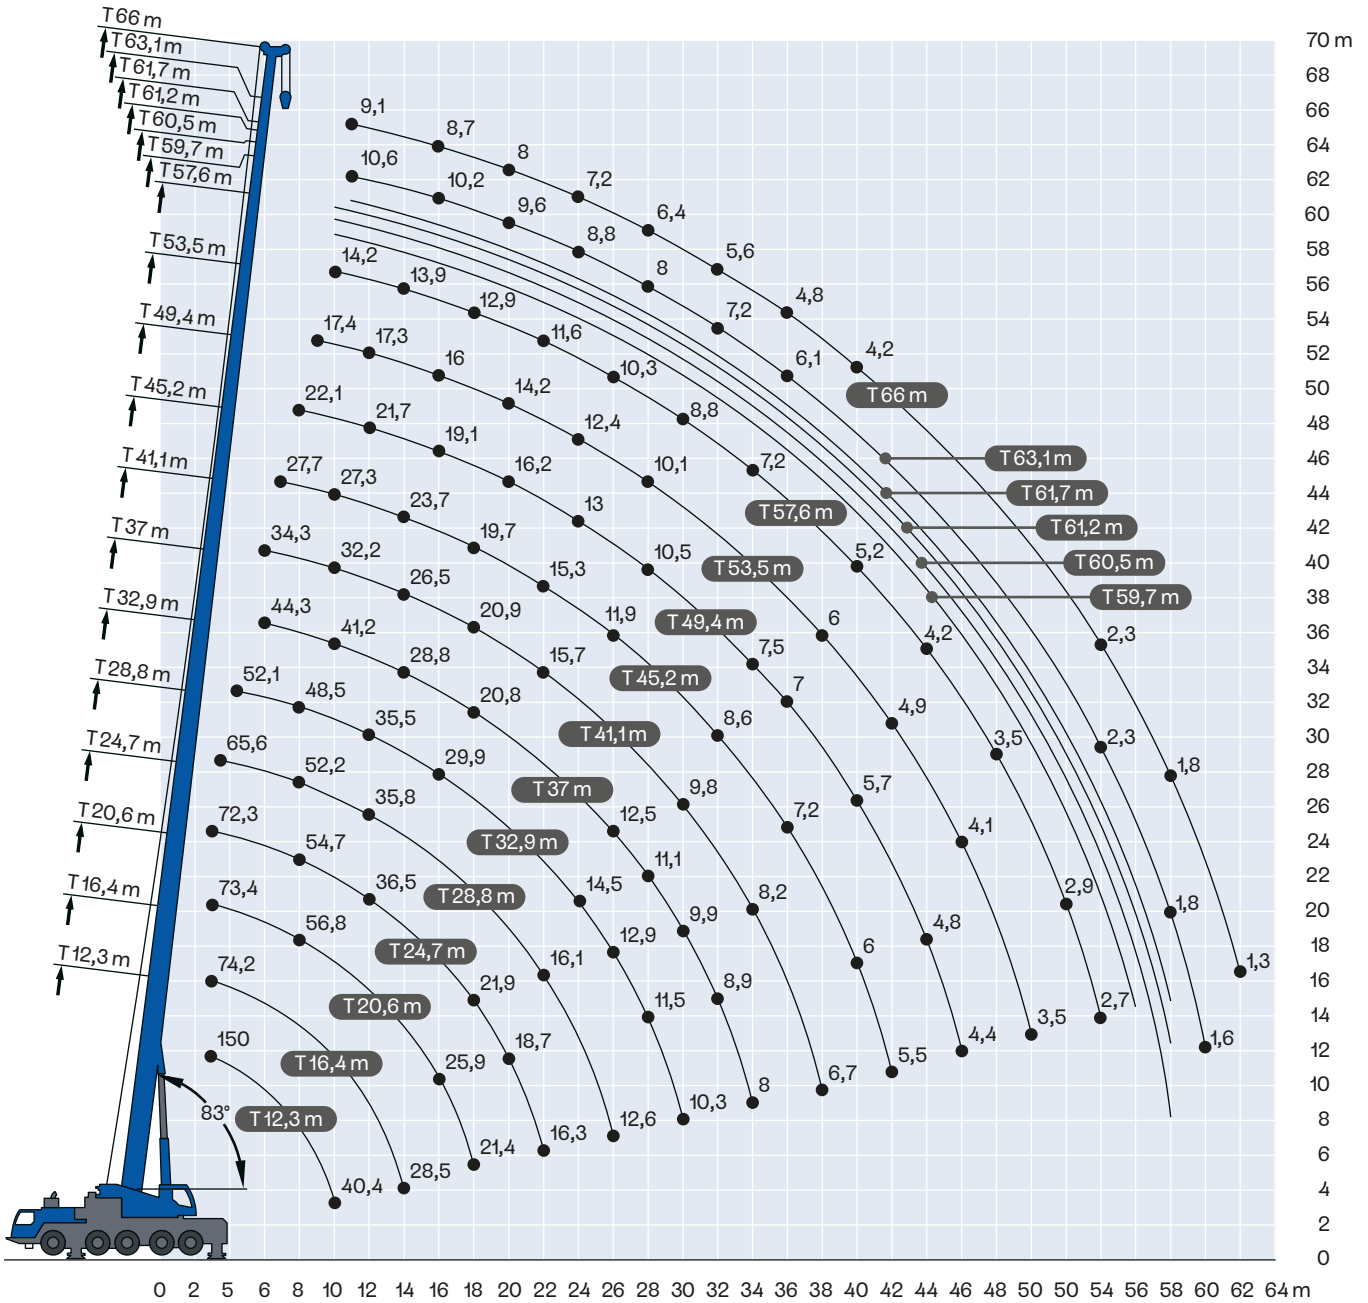

Nostoarvot, -korkeudet ja -etäisyydet

Nostoarvotaulukko, kaikki vastapainot

	12,3 m		16,4 m	20,6 m	24,7 m	28,8 m	32,9 m	37 m	41,1 m	45,2 m	49,4 m	53,5 m	57,6 m	59,7 m	60,5 m	61,2 m	61,2 m	63,1 m	66 m	
	*																			
3	150	86	74,2	73,4	72,3															3
3,5	111,3	86	74,2	73,4	72,3	65,5														3,5
4	101,6	86	74,2	73,4	72,3	65,5														4
4,5	92,8	85,7	74,2	73,4	72,3	65,5	52,1													4,5
5	85,7	81,5	74,2	73,4	72,3	65,5	52,1													5
6	75,9	71,3	71,3	69,1	66,2	63,4	52,1	44,3	34,3											6
7	67	63,1	63,5	62,8	60,4	57,3	50,8	44,3	34,3	27,7										7
8	57,4	56,3	56,7	56,8	54,7	52,2	48,5	44,3	34,2	27,7	22,1									8
9	49,9	49,3	49,8	49,9	49,1	48	46,6	44	33,4	27,7	22,1	17,4								9
10	40,4	40,5	44,3	44,7	44,6	43,6	42,8	41,2	32,2	27,3	22,1	17,4	14,2	12,5	12	11,7				10
11			39,6	40	40,4	39,3	38,9	37,6	30,8	26,6	22	17,4	14,2	12,4	12	11,6	11,5	10,6	9,1	11
12			35,7	36,1	36,5	35,5	35,5	34,3	29,3	25,7	21,7	17,3	14,2	12,3	11,8	11,5	11,5	10,6	9,1	12
13			32,4	32,8	33,2	33,2	32,5	31,4	27,9	24,7	21,1	17,1	14,1	12,2	11,7	11,4	11,3	10,5	9	13
14			28,5	30	30,4	30,4	29,9	28,8	26,5	23,7	20,5	16,8	13,9	12	11,6	11,2	11,2	10,4	8,9	14
15				27,9	27,9	28	27,6	26,5	24,9	22,7	19,8	16,5	13,7	11,8	11,4	10,9	11,1	10,3	8,8	15
16				25,9	25,8	25,9	25,4	24,4	23,2	21,7	19,1	16	13,5	11,6	11,2	10,6	11	10,2	8,7	16
18				21,4	21,9	21,7	21,4	20,8	20,9	19,7	17,6	15,1	12,9	11,1	10,8	10,1	10,6	9,9	8,4	18
20					18,7	18,6	18,1	18,5	18,2	17,3	16,2	14,2	12,3	10,5	10,3	9,5	10,2	9,6	8	20
22					16,3	16,1	16,2	16,2	15,7	15,3	14,7	13,2	11,6	9,9	9,7	8,9	9,8	9,2	7,6	22
24						14	14,5	14,1	13,6	13,5	13	12,4	10,9	9,4	9,1	8,3	9,3	8,8	7,2	24
26						12,6	12,9	12,5	12,1	11,9	11,8	11,5	10,3	8,9	8,5	7,7	8,8	8,4	6,8	26
28							11,5	11,1	10,7	10,8	10,5	10,1	9,7	8,4	8	7,2	8,4	8	6,4	28
30							10,3	9,9	9,8	9,7	9,3	9,1	8,8	8	7,5	6,8	8	7,6	5,9	30
32								8,9	9,1	8,6	8,4	8,2	7,9	7,6	7	6,4	7,6	7,2	5,5	32
34									8	8,2	7,8	7,5	7,4	7,2	6,9	6,6	6,9	6,9	5,2	34
36										7,4	7,2	7	6,6	6,5	6,3	6	5,5	6,1	4,8	36
38									6,7	6,5	6,3	6	5,8	5,9	5,4	5,1	5,4	5,4	4,5	38
40										6	5,7	5,5	5,2	5,2	5	4,7	4,7	4,8	4,2	40
42										5,5	5,3	4,9	4,6	4,7	4,5	4,4	4,2	4,3	3,9	42
44											4,8	4,5	4,2	4,2	4	4,2	3,8	3,9	3,7	44
46											4,4	4,1	3,8	3,9	3,7	3,8	3,5	3,5	3,5	46
48												3,8	3,5	3,5	3,3	3,5	3,1	3,2	3,2	48
50												3,5	3,2	3,2	3	3,2	2,8	2,9	2,9	50
52													2,9	2,9	2,8	2,9	2,6	2,6	2,6	52
54													2,7	2,7	2,5	2,7	2,3	2,3	2,3	54
56														2,5	2,3	2,4	2	2,1	2	56
58															1,6	2,2	1,7	1,8	1,8	58
60																		1,6	1,5	60
62																			1,3	62

* Perän yllä