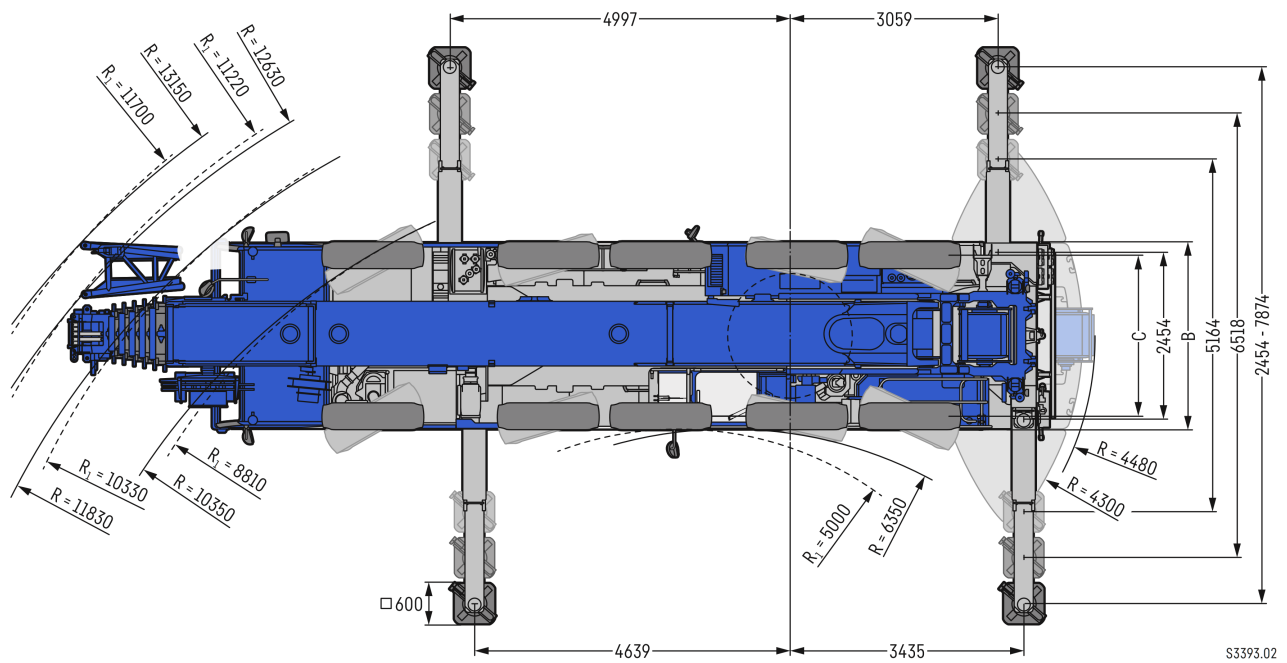

Liebherr LTM 1150-5.3

Mitat sivusta ja ylhäältä

R1= Nelivetoinen ohjaus

	Mitat · Dimensions mm									
	A	A	B	C	D	E	F	G	H	I
385/95 R 25 (14.00 R 25)	3950	3825 125 mm*	2750	2360	2000	3710	19°	10°	18°	335
445/95 R 25 (16.00 R 25)	4000	3875	2750	2300	2050	3760	20°	11°	20°	385
525/80 R 25 (20.5 R 25)	4000	3875	2850	2320	2050	3760	20°	11°	20°	385