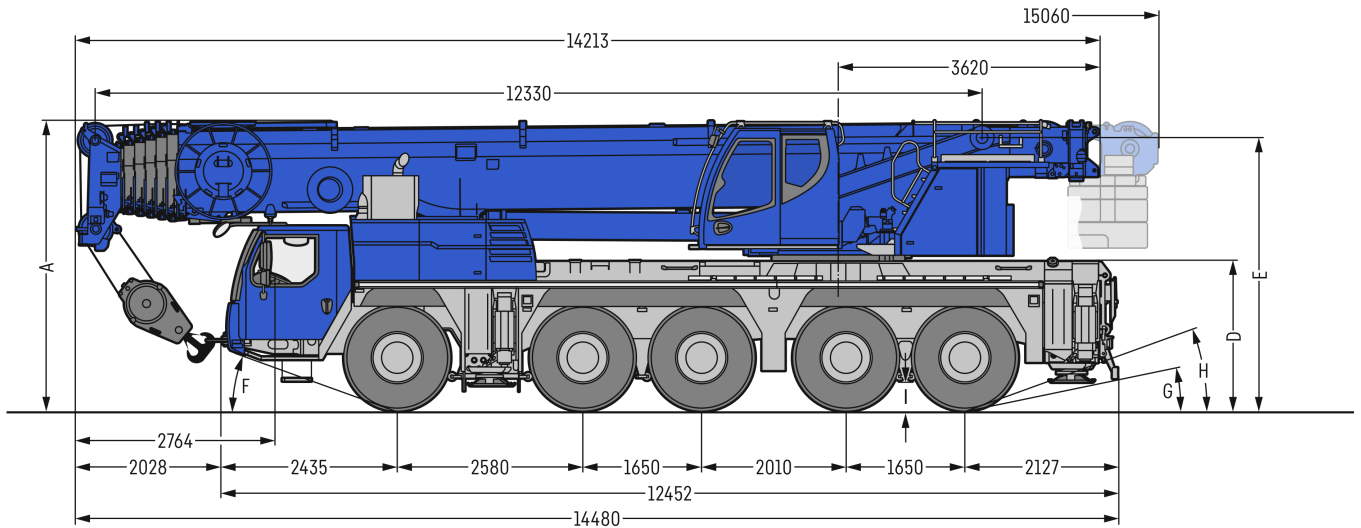

Liebherr LTM 1150-5.3

Mitat sivusta ja ylhäältä

R1= Nelivetoinen ohjaus

	Mitat · Dimensions mm									
	A	A	B	C	D	E	F	G	H	I
385/95 R 25 (14.00 R 25)	3950	3825 125 mm*	2750	2360	2000	3710	19°	10°	18°	335
445/95 R 25 (16.00 R 25)	4000	3875	2750	2300	2050	3760	20°	11°	20°	385
525/80 R 25 (20.5 R 25)	4000	3875	2850	2320	2050	3760	20°	11°	20°	385